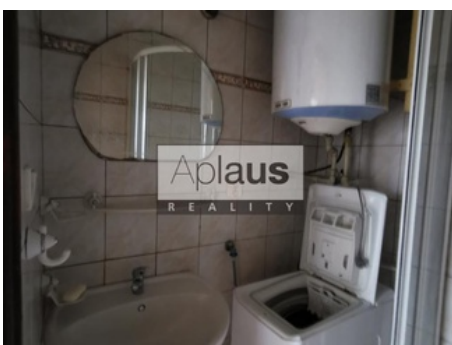

Vít Petr
info@aplusreality.cz
+420 776 019 777
www.aplusreality.cz