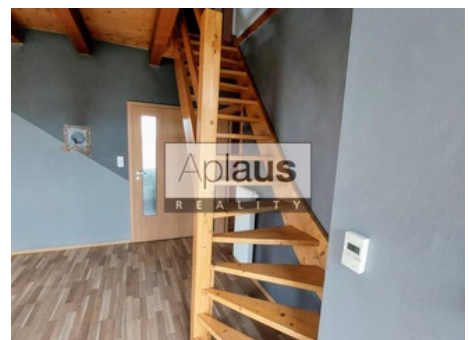

Vítek Petr
info@aplusreality.cz
+420 776 019 777
www.aplusreality.cz